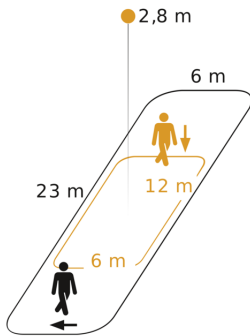

Optimum mounting height	2,8 m
Detection angle	Corridoio, 360 °
Angle of aperture	45 °
Sneak-by guard	Si
Capability of masking out individual segments	Si
Electronic scalability	No
Mechanical scalability	No
Reach, radial	12 x 6 m (72 m <sup>2</sup> )
Reach, tangential	23 x 6 m (138 m <sup>2</sup> )
Switching zones	280 zone di commutazione
Functions	Modalità normale / modalità test, Manuale ON / ON-OFF, Regolazione della luce costante ON-OFF
Twilight setting	2 - 1000 lx
Time setting	5 sec - 15 min
Basic light level function	Si
Basic light level function time	1-30 min, Tutta la notte

## Campo di rilevamento

Possibile altezza di montaggio: 2,50 m - 5,00 m  
Arancione: radiale  
Nero: tangenziale