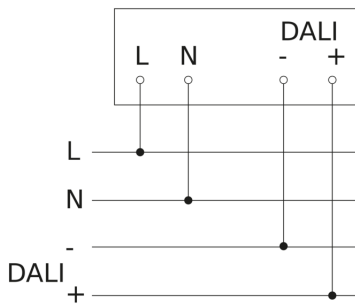

Schema elettrico Master