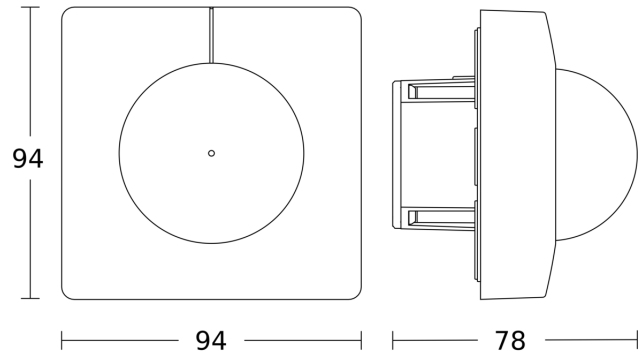

IS 345

DALI-2 APC - quadrato, inc.
EAN 4007841 033866
Art. n. 033866

Campo di rilevamento

Possibile altezza di montaggio: 2,50 m - 5,00 m
Arancione: radiale
Nero: tangenziale

Disegno

Schema elettrico Master

Schema elettrico collegamento in rete di DALI-2 APC & DALI-2 IPD